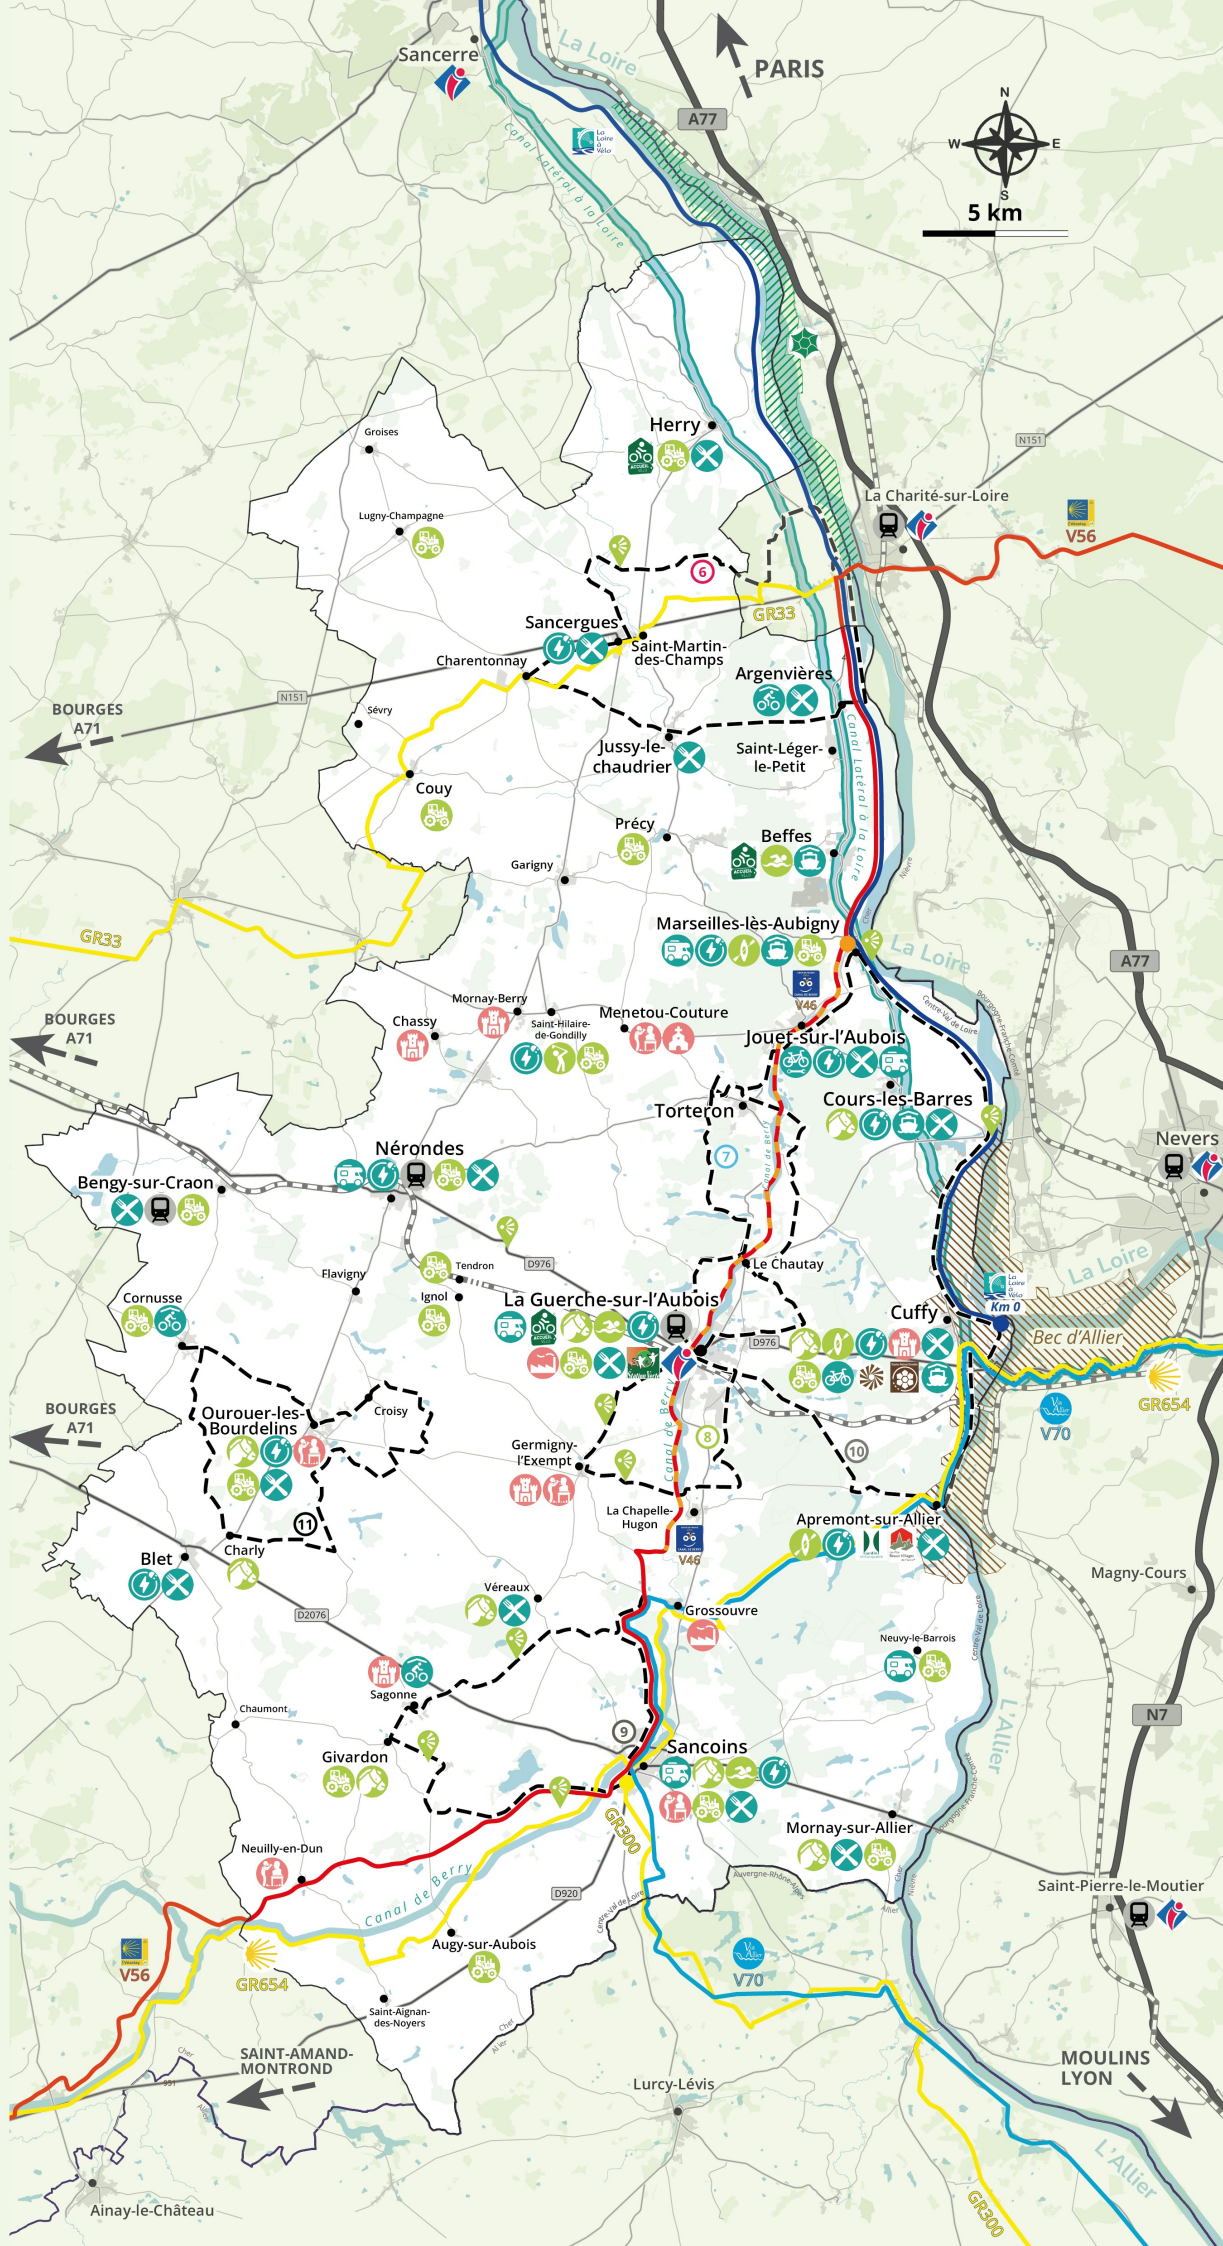

PRATIQUE

- Aire de camping-car
- Accueil vélo
- Borne de recharge électrique
- Halte nautique
- Halte vélo
- Gare ferroviaire
- Loueur de vélo
- Office de Tourisme
- Réparateur de vélo
- Restaurant

ITINÉRANCE

- La Loire à Vélo - km 0
- V56 St-Jacques à vélo
- V70 Via Allier
- V46 Coeur de France à vélo en cours de réalisation
- Boucle cyclable du Pays Loire Val d'Aubois
- Grand itinéraire de randonnée GR300
- Canal latéral à la Loire

CULTURE

- Abbaye
- Centre artistique
- Château
- Patrimoine industriel
- Plus beaux villages de France

NATURE & LOISIRS

- Activité équestre
- Activité nautique
- Baignade / plongée
- Espace Naturel Sensible
- Golf
- Jardin remarquable
- Panorama
- Vente de produits locaux
- Réserve Naturelle du Val de Loire
- Site Classé
- Station verte

Plus d'idées, plus d'adresses, plus de détails ...